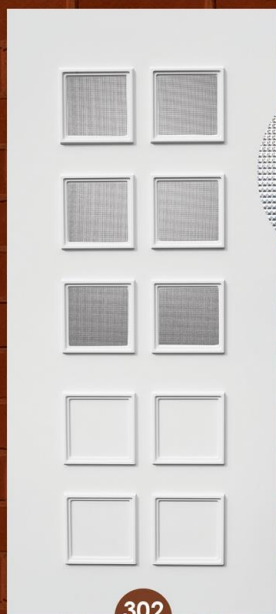

Елена

301

◆ Дверные панели не требуют особого ухода. Для того чтобы максимально сохранить их первозданный внешний вид, вам необходимо использовать для чистки и ухода за поверхностью всего лишь мыльный раствор.

Внимание!

Не рекомендуется применять средства, имеющие в своем составе агрессивные хлорсодержащие вещества и растворители, а также абразивные моющие средства.

302
К

304
В

306
А

303
К

305
В

307
А