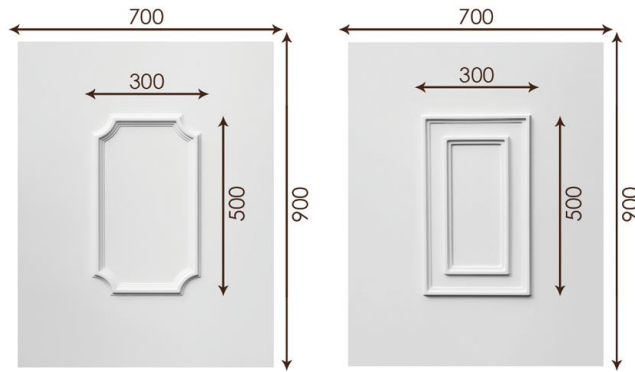

## Декоративные вставки

**Декоративная вставка** применяется в дверях с импостом в сочетании со стеклопакетом. Она с лёгкостью украсит металлопластиковую дверь частного дома, коттеджа, а так же преобразит балконный блок вашей квартиры.